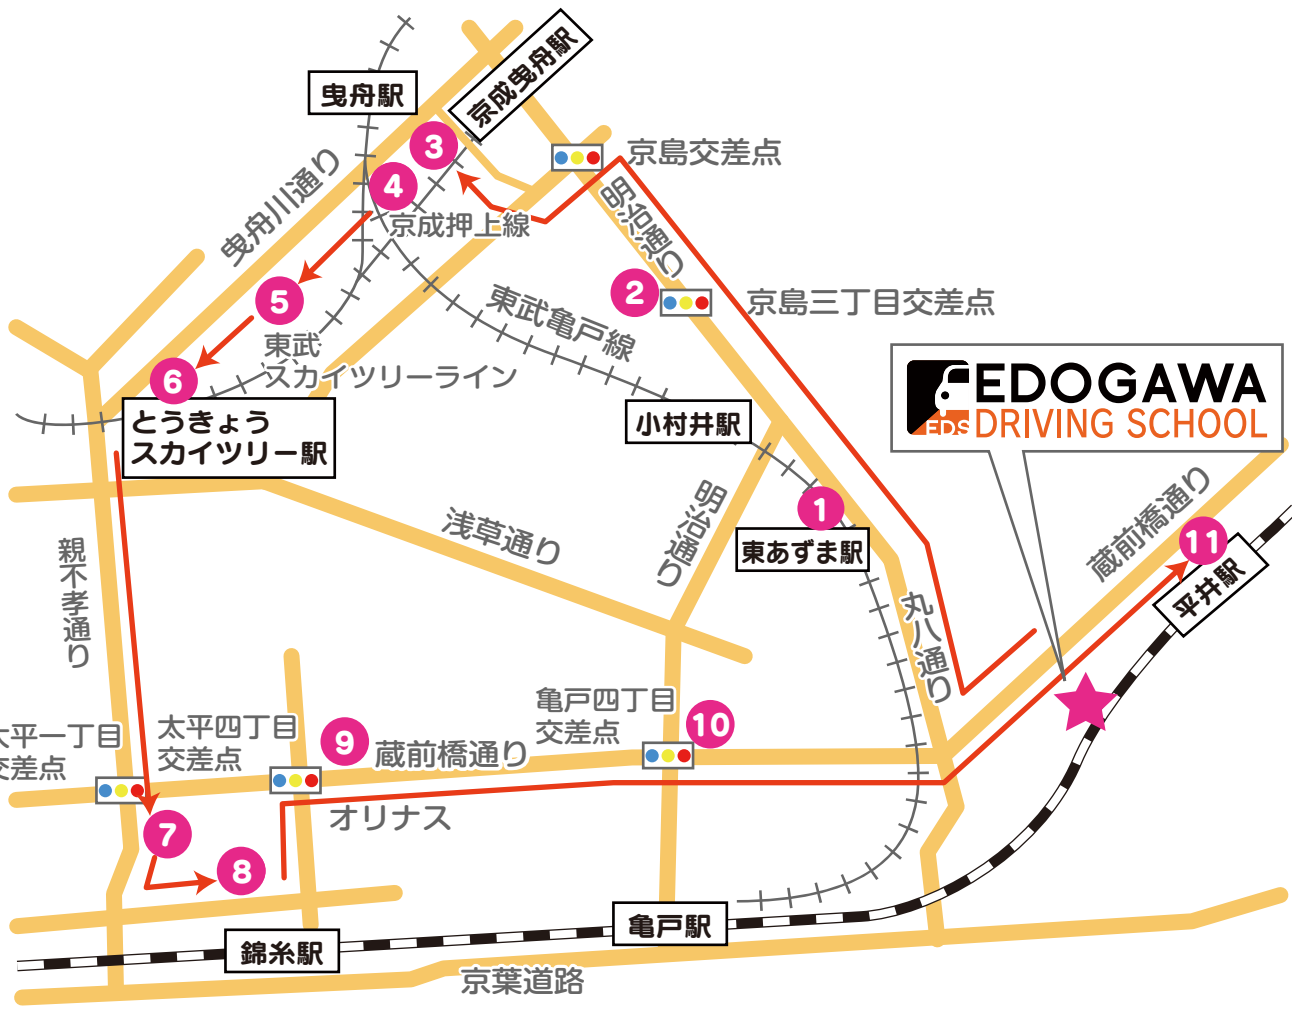

**11** JR総武線平井駅北口前

**10** 亀戸四丁目交差点

**9** 大平四丁目交差点

**8** JR総武線錦糸町駅北口前

**1** 東武亀戸線東あずま駅前

**2** 京島三丁目交差点

**3** 京成曳舟駅前

**7** 太平一丁目交差点

**6** とうきょうスカイツリー駅前

**5** 向島四丁目交差点

**4** 東武線曳舟駅前