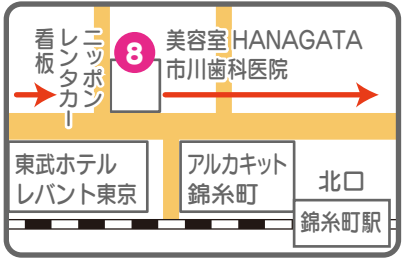

**11** JR総武線平井駅北口前

**10** 亀戸四丁目交差点

**9** 大平四丁目交差点

**8** JR総武線錦糸町駅北口前

**1** 東武亀戸線東あずま駅前

**2** 京島三丁目交差点

**3** 京成曳舟駅前

**7** 太平一丁目交差点

**6** とうきょうスカイツリー駅前

**5** 向島四丁目交差点

**4** 東武線曳舟駅前